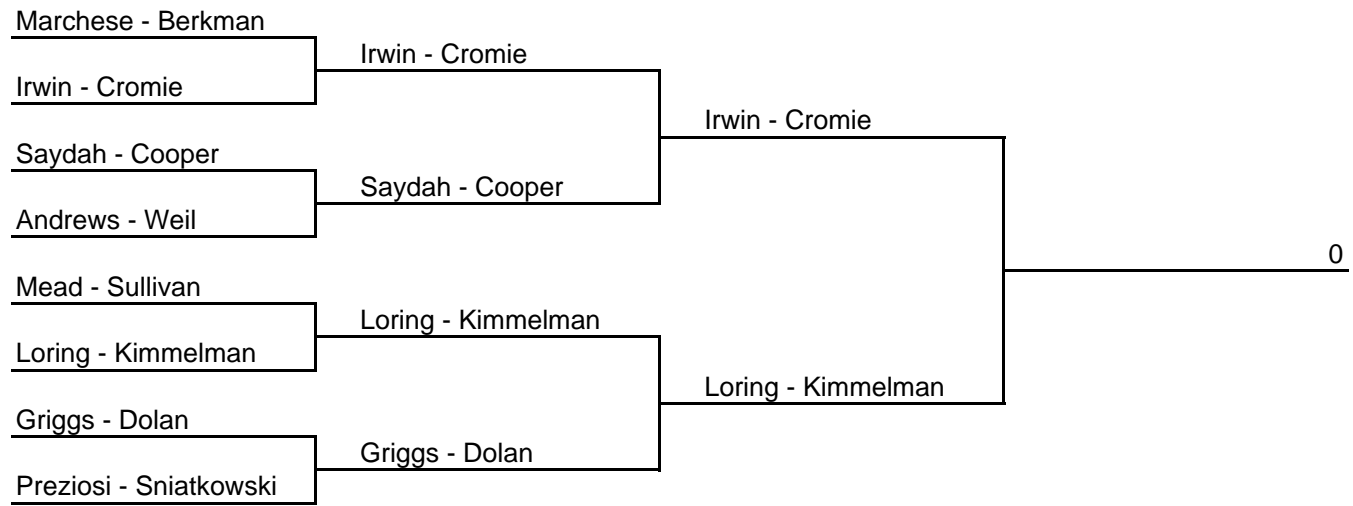

CONSOLATION